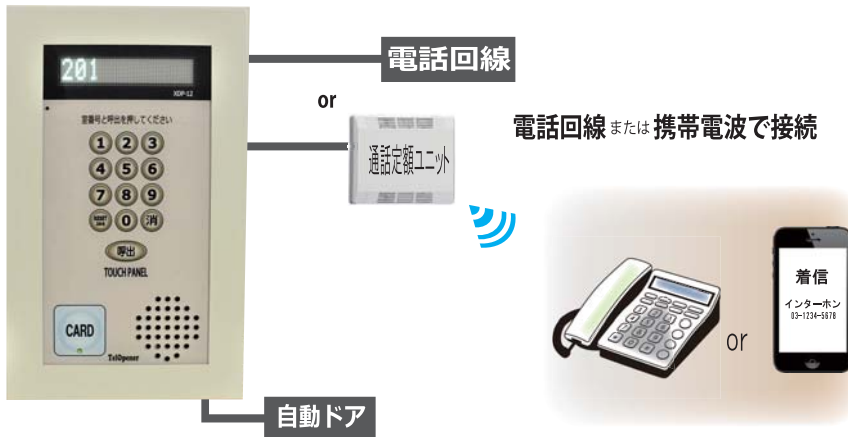

特長 4.

便利な使い方
携帯番号を登録すれば外出先でも通話できます。

今までのインターホン

電話式インターホン

複数の電話番号登録で寮やシェアハウスなど個人的な来客応対も可能

お出かけの時も対応できる

どこでも出られて便利ね〜

システム構成

・装置はアナログ電話回線(ひかり、IP電話可)または通話定額ユニット(携帯)経由で電話局に接続され、各戸の個人の携帯、電話を呼び出します。携帯または電話で通話開始すると開始時にピンポンと音が聞こえます。

エントランスインターホン

品番構成

XDP-120	カードリーダー無し
XDP-121C	カードリーダー有り
XDP-121C -BT	通話定額用 (携帯電波での発信)

オプション

XOP-CARD-TWN:追加カード
XOP-TAG-TWN:追加タグ

●XDP-12 と従来のオートロック比較表

インターホン	費用	工事期間	各戸への配線	住民解錠	外出時	暗証番号&タイム設定	各室個人個別呼出	遠隔解錠
XDP-12	低価格	1日~	不要	ICカード かざすだけ	対応可 (携帯登録時)	可	可 (ファミリー呼出)	可
従来機	高額	数十日	必要	カギ 挿入必要	不可	機種による	不可	不可

●製品仕様

型番	XDP-12 XDP-12-BT	共通	
寸法(mm)	170×290×46(WHD) (通話定額ユニットはウォールボックス必要 標準250x200x80mm)	登録数	カード:2000枚 電話番号:20件
防滴仕様	IP22 (ケースアルミ製)	記録	カード:4000件 電話番号:1000件
動作温度	0~40度	ICカード	専用EMカード解錠 オプション:Felica Mifare
電源	100V(ACアダプタDC12)	設定方法	本体キー、シリアル 遠隔設定:電話、モデム
対応電話回線	アナログ、ひかり IP電話、通話定額ユニット(携帯)	月額費用	電話基本料、電話通信費 インターネット通信費
解錠方法	住民:カード、暗証番号 訪問者:通話中訪問先からのトーン信号で解錠		