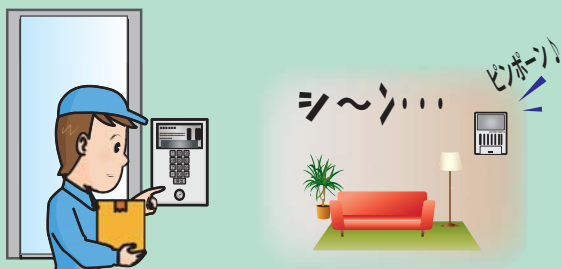

特長 4.

便利な使い方
携帯番号を登録すれば外出先でも通話できます。

今までのインターホン

電話式インターホン

複数の電話番号登録で寮やシェアハウスなど個人的な来客応対も可能

お出かけの時も対応できる

TelOpener

電話式インターホン XDP-12Xシリーズ Telephone Auto Lock System

システム構成

・装置はアナログ電話回線(ひかり、IP電話可)または通話定額ユニット(携帯)経由で電話局に接続され、各戸の個人の携帯、電話を呼び出します。携帯または電話で通話開始すると開始時にピンポンと音が聞こえます。

エントランスインターホン

品番構成

XDP-120	カードリーダー無し
XDP-121C	カードリーダー有り
XDP-121C -BT	通話定額用 (携帯電波での発信)

オプション

XOP-CARD-TWN:追加カード
XOP-TAG-TWN:追加タグ