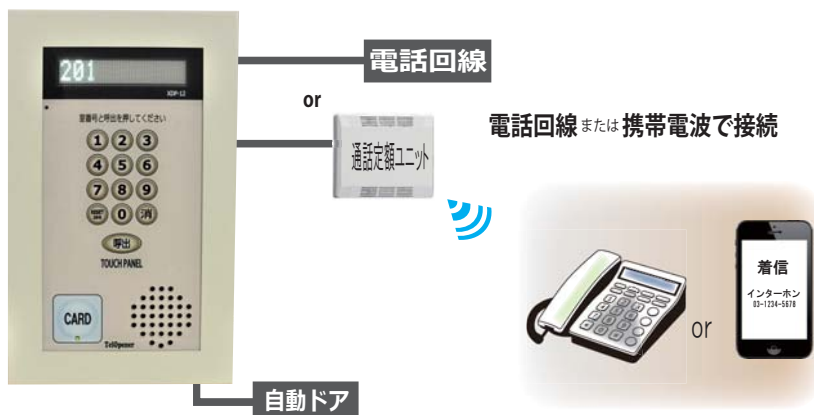

特長 4.

便利な使い方
携帯番号を登録すれば外出先でも通話できます。

今までのインターホン

電話式インターホン

複数の電話番号登録で寮やシェアハウスなど個人的な来客応対も可能

お出かけの時も対応できる

TelOpener

電話式インターホン XDP-12Xシリーズ Telephone Auto Lock System

システム構成

・装置はアナログ電話回線(ひかり、IP電話可)または通話定額ユニット(携帯)経由で電話局に接続され、各戸の個人の携帯、電話を呼び出します。携帯または電話で通話開始すると開始時にピンポンと音が聞こえます。

エントランスインターホン

品番構成

XDP-120	カードリーダー無し
XDP-121C	カードリーダー有り
XDP-121C -BT	通話定額用 (携帯電波での発信)

オプション

XOP-CARD-TWN:追加カード
XOP-TAG-TWN:追加タグ

●XDP-12 と従来のオートロック比較表

インターホン	費用	工事期間	各戸への配線	住民解錠	外出時	暗証番号&タイム設定	各室個人個別呼出	遠隔解錠
XDP-12	低価格	1日~	不要	ICカードかざすだけ	対応可 (携帯登録時)	可	可 (ファミリー呼出)	可
従来機	高額	数十日	必要	カギ挿入必要	不可	機種による	不可	不可

●製品仕様

型番	XDP-12 XDP-12-BT	共通	
寸法(mm)	190×310×46(WHD) (通話定額ユニットはウォールボックス必要 標準250x200x80mm)	登録数	カード:2000枚 電話番号:20件
防滴仕様	IP22 (ケースアルミ製)	記録	カード:4000件 電話番号:1000件
動作温度	0~40度	ICカード	専用EMカード解錠 オプション: Felica Mifare
電源	100V(ACアダプタDC12)		
対応電話回線	アナログ、ひかり IP電話、通話定額ユニット(携帯)	設定方法	本体キー、シリアル 遠隔設定: 電話、モデム
解錠方法	住民: カード、暗証番号 訪問者: 通話中訪問先からのトーン信号で解錠	月額費用	電話基本料、電話通信費 インターネット通信費