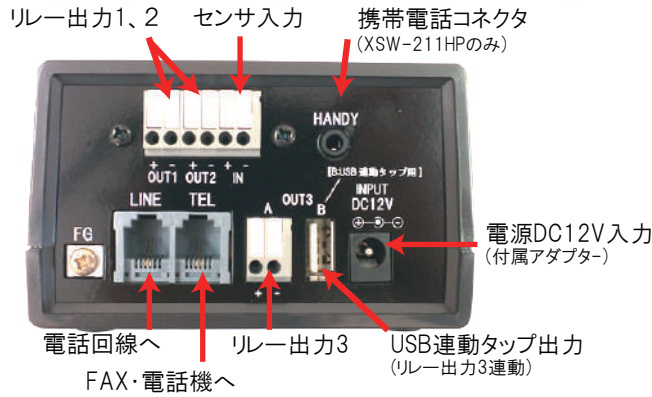

マンションやビル の自動ドア

マンションやビルの入り口に
設置し、遠隔で解錠する
ことが可能です。

倉庫やシャッター

遠く離れた倉庫やシャッターなど
電話回線が無い場所でも携帯で
設置可能。遠隔で施錠・解錠が
できます。

床暖房、サイレン

JEMA端子を有する電気錠・
エアコン・床暖房装置・ボイラー
・サイレンなどのオン/オフの
遠隔制御が可能です。

テレコントロールスイッチ XSW-211シリーズ

背面

品番構成

XSW-211	電話回線経由 基本セット
XSW-211HP	携帯電話インターフェース付
XSL-100	受付電話解錠装置 ※別紙参照
XSR-100	マンション用オートロック 電話解錠装置 ※別紙参照

機能

機能名	内容
パスワード	アクセス時のパスワードを設定。9999を設定するとパスワード問い合わせ省略。
呼出時間設定	着信から応答までの時間を設定可能。既存の回線に接続し、長い時間を設定すれば誰も応答しないときのみ、この装置が応答するなどの設定ができる。
リトライ呼出機能	既存の回線に併設するため、この装置に電話をかけ、呼び出し音がなったらすぐに電話を切り10秒後から25秒後に再度電話すると、そのときだけ、この装置が応答する。
ラインモニタ機能	既存の回線に併設するため、この装置のTELポートへFAXを接続し、FAXが応答しているときにかけた側の電話機の井を押すとFAXを切断しこの装置に切り替わる。
リレータイム設定	リレー出力を指定した時間オン、またはオフし、その後通常状態に戻す。ドア解錠等にて通常オフで、コマンドで一定時間オンしてもまた必ずオフに戻すなどの設定ができる。
着信時自動動作	リレー出力を着信時、自動的に実行する。あまりセキュリティの高くない電気錠や自動ドアの開閉など、毎回入力するのが面倒な場合に便利。
JEMA機能	JEMA機能とはJEM-A端子(HA端子、JEM1427端子とも呼ばれる)を有する電気錠、エアコン、床暖房、ボイラーなどのオン・オフを制御及び状態をLEDで表示する機能。参考: https://mtrx.jp/info/jema.html
携帯電話I/F	携帯電話イヤホンジャックに接続して使用。

さらに詳しい内容は取扱説明書(弊社ホームページ)をご覧ください。お気軽にお電話ください。

仕様一覧

項目	内容	備考
電源電圧及び消費電力	AC100V (50Hz 60Hz) 最大3W	付属のアダプタ(DC12V出力)を使用
JEMA端子	1系統	
リレー接点出力端子	3系統 ドライ接点 24V時最大1A	絶対に定格を超えないでください
センサ入力端子	1系統 最大12V	
設定方式	音声ガイダンスに従い電話機からトーン信号で設定	
制御方式	電話回線からDTMF(トーン)信号で制御	音声ガイダンスあり
サイズ(W x H x D)	95 x 57 x 170mm	
質量	550g	本体+アダプター