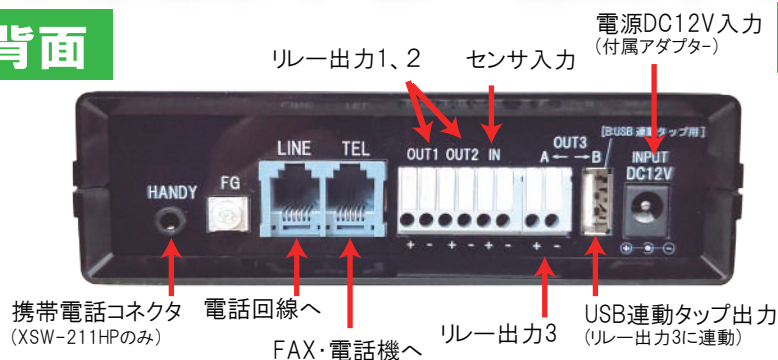

マンションやビルの自動ドア

マンションやビルの入り口に設置し、遠隔で解錠することが可能です。

倉庫やシャッター

遠く離れた倉庫やシャッターなど電話回線が無い場所でも携帯で設置可能。遠隔で施錠・解錠ができます。

床暖房、サイレン

JEMA端子を有する電気錠・エアコン・床暖房装置・ボイラー・サイレンなどのオン/オフの遠隔制御が可能です。

テレコントロールスイッチ XSW-211シリーズ

背面

品番構成

XSW-211	電話回線経由 基本セット
XSW-211HP	スマートホン インターフェース付
XSL-100	受付電話解錠装置 ※別紙参照
XSR-100	マンション用オートロック 電話解錠装置 ※別紙参照

機能

機能名	内容
パスワード	アクセス時のパスワードを設定。9999を設定するとパスワード問い合わせ省略。
呼出時間設定	着信から応答までの時間を設定可能。既存の回線に接続し、長い時間を設定すれば誰も応答しないときのみ、この装置が応答するなどの設定ができる。
リトライ呼出機能	既存の回線に併設するため、この装置に電話をかけ、呼び出し音があったらすぐに電話を切り10秒後から25秒後に再度電話すると、そのときだけ、この装置が応答する。
ラインモニタ機能	既存の回線に併設するため、この装置のTELポートへFAXを接続し、FAXが応答しているときにかけた側の電話機の井を押すとFAXを切断しこの装置に切り替わる。
リレータイム設定	リレー出力を指定した時間オン、またはオフし、その後通常状態に戻す。ドア解錠等にて通常オフで、コマンドで一定時間オンしてもまた必ずオフに戻すなどの設定ができる。
着信時自動動作	リレー出力を着信時、自動的に実行する。あまりセキュリティの高くない電気錠や自動ドアの開閉など、毎回入力するのが面倒な場合に便利。
JEMA機能	JEMA機能とはJEM-A端子(HA端子、JEM1427端子とも呼ばれる)を有する電気錠、エアコン、床暖房、ボイラーなどのオン・オフを制御及び状態をLEDで表示する機能。参考： https://mtrx.jp/info/jema.html
スマートホン I/F	スマートホンのイヤホンジャックに接続して使用。機種は弊社指定を使用してください。

さらに詳しい内容は取扱説明書(弊社ホームページ)をご覧ください。お気軽にお電話ください。

仕様一覧

項目	内容	備考
電源電圧及び消費電力	AC100V (50Hz 60Hz) 最大3W	付属のアダプタ(DC12V出力)を使用
JEMA端子	1系統	
リレー接点出力端子	3系統 ドライ接点 24V時最大1A	絶対に定格を超えないでください
センサ入力端子	1系統 最大24V	
設定方式	音声ガイダンスに従い電話機からトーン信号で設定	
制御方式	電話回線からDTMF(トーン)信号で制御	音声ガイダンスあり
サイズ(W x H x D)	130 x 40 x 145mm	
質量	450g	本体+アダプター