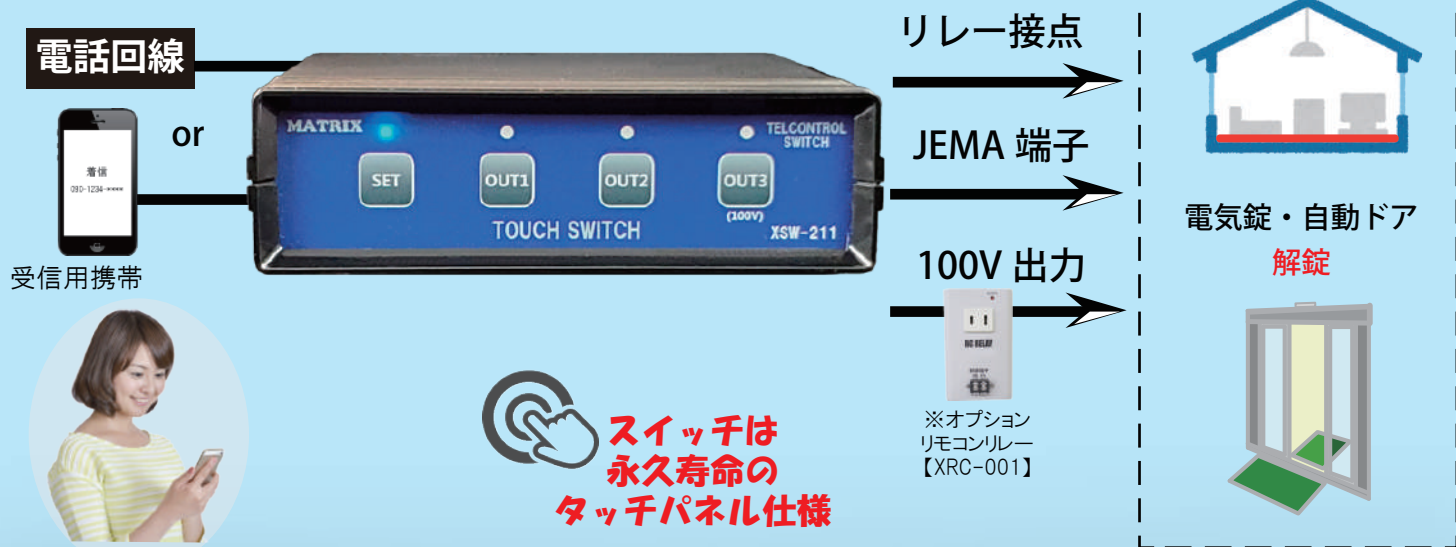

電話で電気錠、自動ドアをオープン テレコントロールスイッチ XSW-211

豊富な機能・いろいろな用途に使用可能
制御したい機器を遠隔操作できます

テレコントロールスイッチの特徴

特長 1.

遠くからドアを解錠

本装置を設置すればわざわざ現地に行かなくても、携帯等から簡単に解錠できます。

特長 2.

どこでも設置が可能

マンションやビルの自動ドア

マンションやビルの入り口に設置し、遠隔で解錠することが可能です。

倉庫やシャッター

遠く離れた倉庫やシャッターなど電話回線が無い場所でも携帯で設置可能。遠隔で施錠・解錠ができます。

床暖房、サイレン

JEMA端子を有する電気錠・エアコン・床暖房装置・ボイラー・サイレンなどのオン/オフの遠隔制御が可能です。

テレコントロールスイッチ XSW-211シリーズ

背面

品番構成

XSW-211	電話回線経由 基本セット
XSW-211HP	スマートホン インターフェース付
XSL-100	受付電話解錠装置 ※別紙参照
XSR-100	マンション用オートロック 電話解錠装置 ※別紙参照

機能

機能名	内容
パスワード	アクセス時のパスワードを設定。9999を設定するとパスワード問い合わせ省略。
呼出時間設定	着信から応答までの時間を設定可能。既存の回線に接続し、長い時間を設定すれば誰も応答しないときのみ、この装置が応答するなどの設定ができる。
リトライ呼出機能	既存の回線に併設するため、この装置に電話をかけ、呼び出し音があったらすぐに電話を切り10秒後から25秒後に再度電話すると、そのときだけ、この装置が応答する。
ラインモニタ機能	既存の回線に併設するため、この装置のTELポートへFAXを接続し、FAXが応答しているときにかけた側の電話機の井を押すとFAXを切断しこの装置に切り替わる。
リレータイム設定	リレー出力を指定した時間オン、またはオフし、その後通常状態に戻す。ドア解錠等にて通常オフで、コマンドで一定時間オンしてもまた必ずオフに戻すなどの設定ができる。
着信時自動動作	リレー出力を着信時、自動的に実行する。あまりセキュリティの高くない電気錠や自動ドアの開閉など、毎回入力するのが面倒な場合に便利。
JEMA機能	JEMA機能とはJEM-A端子(HA端子、JEM1427端子とも呼ばれる)を有する電気錠、エアコン、床暖房、ボイラーなどのオン・オフを制御及び状態をLEDで表示する機能。参考： https://mtrx.jp/info/jema.html
スマートホン I/F	スマートホンのイヤホンジャックに接続して使用。機種は弊社指定を使用してください。

さらに詳しい内容は取扱説明書(弊社ホームページ)をご覧ください。お気軽にお電話ください。

仕様一覧

項目	内容	備考
電源電圧及び消費電力	AC100V (50Hz 60Hz) 最大3W	付属のアダプタ(DC12V出力)を使用
JEMA端子	1系統	
リレー接点出力端子	3系統 ドライ接点 24V時最大1A	絶対に定格を超えないでください
センサ入力端子	1系統 最大24V	
設定方式	音声ガイダンスに従い電話機からトーン信号で設定	
制御方式	電話回線からDTMF(トーン)信号で制御	音声ガイダンスあり
サイズ(W x H x D)	130 x 40 x 145mm	
質量	450g	本体+アダプター