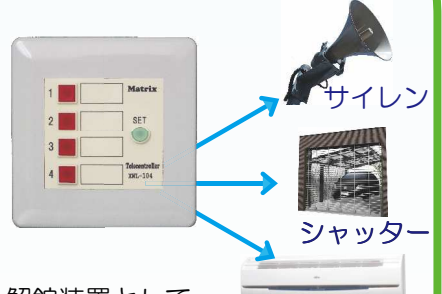

マンションオートロック

- 住戸の方からの電話で解錠できます
- オフィスビル夜間などにも使用可能
- 通話費無料モードでも解錠可能
- 受信用携帯に電話番号登録をすれば住人の方のみ解錠できます。

ビル内ドア解錠

- ビル内の外部へのドアや重要なドアに設置可能。
- 内線電話機を通して開けることができ、ドアのところまで行く必要がなくなります。

サイレン、シャッター、エアコン

- 解錠装置としてだけでなく、サイレン エアコン シャッター、エアコン、床暖房、照明の制御など多くの装置の遠隔制御装置として使用可能。
- すでに多くの場所で使用されています。

背面

種別

価格はいずれもオープンプライス

XWL-101	電話回線経由 制御1系統
XWL-104	電話回線経由 制御4系統
XWL-104H3	4Gスマホ(CTIA) イヤホンマイク接続端子ケーブル付
XWL-104EX	RS485接続端子付 (XSB103 一つで3系統増加)

機能

機能名	内容
パスワード	アクセス時のパスワードを設定。9999を設定するとパスワード問い合わせ省略
呼出時間設定 (電話回線)	着信から応答までの時間を設定可能。既存の回線に接続し、長い時間を設定すれば誰も応答しないときのみこの装置が応答するなどの設定ができる。
リトライ呼出機能 (電話回線)	既存の回線に併設するため、この装置に電話をかけ、呼び出し音が鳴ったらすぐに電話を切り10秒後から20秒後に再度着信させるとそのときだけ、この装置が応答する。
ラインモニタ機能 (電話回線)	既存の回線に併設するため、この装置のTELポートへFAXを接続し、FAXが応答しているときにかけた側の電話機の#を押すとFAXを切断しこの装置に切り替わる。
リレータイム設定	リレー出力を指定した時間オン、またはオフし、その後通常状態に戻す。 電源リセット等で一定時間オフしてもまた必ずオンに戻すなどの設定ができる。
着信時自動動作	リレー出力を着信時、自動的に実行する。 あまりセキュリティの不高くない電気錠や自動ドアの開閉など、毎回入力するのが面倒な場合に便利
JEMA機能	JEMA機能とはJEM-A端子(HA端子 JEM1427端子とも呼ばれる)を有する電気錠、エアコン、床暖房装置、ボイラーなどのオン・オフの制御および状態をLEDで表示する機能。 JEMAの詳細 http://www.mtrx.jp/info/jema.html
携帯電話I/F	スマホ、イヤホンマイク端子に接続して使用。 電話回線が引きづらい場所で使用できます。電話回線と両方使用も可能。

さらに詳しい内容は取扱説明書(弊社ホームページ)をご覧ください。お気軽にお電話ください。

仕様一覧

項目	内容	備考
電源電圧及び消費電力	AC100V (50Hz 60Hz) 最大3W	ACアダプタ付属 出力DC5.2V 1A
JEM-A(HA)端子	最大4系統	JEM-Aケーブルは別売
リレー接点出力端子	最大4系統 ドライ接点 最大1A	拡張ユニットを接続すると最大16系統
センサ入力端子	最大4系統 最大24V	電圧を与える必要あり
設定方式	音声ガイダンスに従い電話機からトーン信号で設定	
制御方式	電話回線からDTMF(トーン)信号で制御	音声ガイダンスあり
サイズ(W x H x D)	117 x 120 x 50mm	
質量	440g	オプション含まず