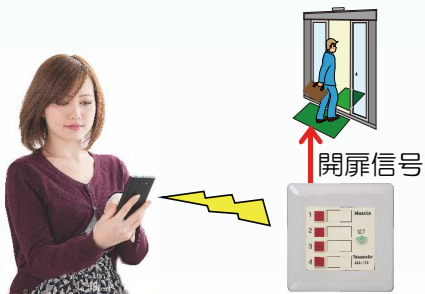

電話回線のみでなく携帯を受信機にできるのでどこにでも設置できます。

特長 3.

簡単操作、機能豊富

操作は全て音声ガイドで確認できます。豊富な機能で用途に応じた様々な利用パターンに対応可能です。

特長 4.

多用途に対応

解錠装置としてだけでなく、エアコン制御、シャッターの開閉、ライトのオンオフ等多岐に使用できます。

応用例

マンションオートロック

- 住戸の方からの電話で解錠できます
- オフィスビル夜間などにも使用可能
- 通話費無料モードでも解錠可能
- 受信用携帯に電話番号登録をすれば住人の方のみ解錠できます。

ビル内ドア解錠

- ビル内の外部へのドアや重要なドアに設置可能。
- 内線電話機を通して開けることができ、ドアのところまで行く必要がなくなります。

サイレン、シャッター、エアコン

- 解錠装置としてだけでなく、サイレン エアコン シャッター、エアコン、床暖房、照明の制御など多くの装置の遠隔制御装置として使用可能。
- すでに多くの場所で使用されています。

背面

種別

価格はいずれもオープンプライス

XWL-101	電話回線経由 制御1系統
XWL-104	電話回線経由 制御4系統
XWL-104H3	4Gスマホ(CTIA) イヤホンマイク接続端子ケーブル付
XWL-104EX	RS485接続端子付 (XSB103 一つで3系統増加)

機能

機能名	内容
パスワード	アクセス時のパスワードを設定。9999を設定するとパスワード問い合わせ省略
呼出時間設定 (電話回線)	着信から応答までの時間を設定可能。既存の回線に接続し、長い時間を設定すれば誰も応答しないときのみこの装置が応答するなどの設定ができる。
リトライ呼出機能 (電話回線)	既存の回線に併設するため、この装置に電話をかけ、呼び出し音が鳴ったらすぐに電話を切り10秒後から20秒後に再度着信させるとそのときだけ、この装置が応答する。
ラインモニタ機能 (電話回線)	既存の回線に併設するため、この装置のTELポートへFAXを接続し、FAXが応答しているときにかけた側の電話機の#を押すとFAXを切断しこの装置に切り替わる。
リレータイム設定	リレー出力を指定した時間オン、またはオフし、その後通常状態に戻す。 電源リセット等で一定時間オフしてもまた必ずオンに戻すなどの設定ができる。
着信時自動動作	リレー出力を着信時、自動的に実行する。 あまりセキュリティの不高くない電気錠や自動ドアの開閉など、毎回入力するのが面倒な場合に便利
JEMA機能	JEMA機能とはJEM-A端子(HA端子 JEM1427端子とも呼ばれる)を有する電気錠、エアコン、床暖房装置、ボイラーなどのオン・オフの制御および状態をLEDで表示する機能。 JEMAの詳細 http://www.mtrx.jp/info/jema.html
携帯電話I/F	スマホ、イヤホンマイク端子に接続して使用。 電話回線が引きづらい場所で使用できます。電話回線と両方使用も可能。