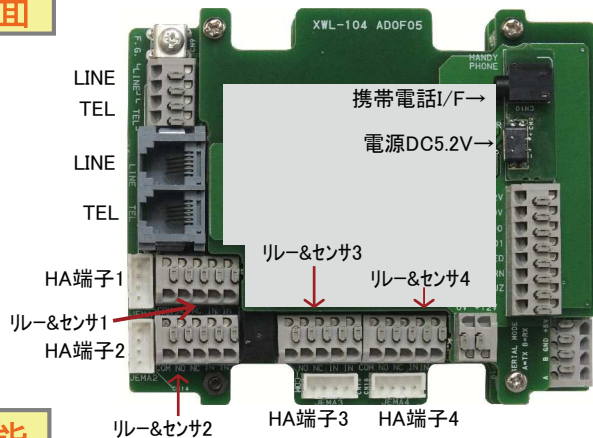

マンションオートロック

- 住戸の方からの電話で解錠できます
- オフィスビル夜間などにも使用可能
- 通話費無料モードでも解錠可能
- 受信用携帯に電話番号登録をすれば住人の方のみ解錠できます。

ビル内ドア解錠

- ビル内の外部へのドアや重要なドアに設置可能。
- 内線電話機を通して開けることができ、ドアのところまで行く必要がなくなります。

サイレン、シャッター、エアコン

- 解錠装置としてだけでなく、サイレン エアコン シャッター、エアコン、床暖房、照明の制御など多くの装置の遠隔制御装置として使用可能。
- すでに多くの場所で使用されています。

背面

種別

価格はいずれもオープンプライス

XWL-101	電話回線経由 制御1系統
XWL-104	電話回線経由 制御4系統
XWL-104H3	4Gスマホ(CTIA) イヤホンマイク接続端子ケーブル付
XWL-104EX	RS485接続端子付 (XSB103 一つで3系統増加)

機能

機能名	内容
パスワード	アクセス時のパスワードを設定。9999を設定するとパスワード問い合わせ省略
呼出時間設定 (電話回線)	着信から応答までの時間を設定可能。既存の回線に接続し、長い時間を設定すれば誰も応答しないときのみこの装置が応答するなどの設定ができる。
リトライ呼出機能 (電話回線)	既存の回線に併設するため、この装置に電話をかけ、呼び出し音が鳴ったらすぐに電話を切り10秒後から20秒後に再度着信させるとそのときだけ、この装置が応答する。
ラインモニタ機能 (電話回線)	既存の回線に併設するため、この装置のTELポートへFAXを接続し、FAXが応答しているときにかけた側の電話機の#を押すとFAXを切断しこの装置に切り替わる。
リレータイム設定	リレー出力を指定した時間オン、またはオフし、その後通常状態に戻す。 電源リセット等で一定時間オフしてもまた必ずオンに戻すなどの設定ができる。
着信時自動動作	リレー出力を着信時、自動的に実行する。 あまりセキュリティの不高くない電気錠や自動ドアの開閉など、毎回入力するのが面倒な場合に便利
JEMA機能	JEMA機能とはJEM-A端子(HA端子 JEM1427端子とも呼ばれる)を有する電気錠、エアコン、床暖房装置、ボイラーなどのオン・オフの制御および状態をLEDで表示する機能。 JEMAの詳細 http://www.mtrx.jp/info/jema.html
携帯電話I/F	スマホ、イヤホンマイク端子に接続して使用。 電話回線が引きづらい場所で使用できます。電話回線と両方使用も可能。

さらに詳しい内容は取扱説明書(弊社ホームページ)をご覧ください。お気軽にお電話ください。

仕様一覧

項目	内容	備考
電源電圧及び消費電力	AC100V (50Hz 60Hz) 最大3W	ACアダプタ付属 出力DC5.2V 1A
JEM-A(HA)端子	最大4系統	JEM-Aケーブルは別売
リレー接点出力端子	最大4系統 ドライ接点 最大1A	拡張ユニットを接続すると最大16系統
センサ入力端子	最大4系統 最大24V	電圧を与える必要あり
設定方式	音声ガイダンスに従い電話機からトーン信号で設定	
制御方式	電話回線からDTMF(トーン)信号で制御	音声ガイダンスあり
サイズ(W x H x D)	117 x 120 x 50mm	
質量	440g	オプション含まず