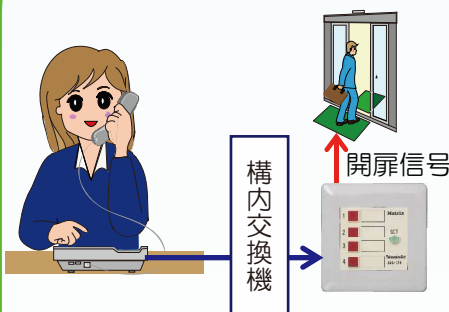

電話回線のみでなく携帯を受信機にできるのでどこにでも設置できます。

特長 3.

簡単操作、機能豊富

操作は全て音声ガイドで確認できます。豊富な機能で用途に応じた様々な利用パターンに対応可能です。

特長 4.

多用途に対応

解錠装置としてだけでなく、エアコン制御、シャッターの開閉、ライトのオンオフ等多岐に使用できます。

応用例

マンションオートロック

- 住戸の方からの電話で解錠できます
- オフィスビル夜間などにも使用可能
- 通話費無料モードでも解錠可能
- 受信用携帯に電話番号登録をすれば住人の方のみ解錠できます。

ビル内ドア解錠

- ビル内の外部へのドアや重要なドアに設置可能。
- 内線電話機を通して開けることができ、ドアのところまで行く必要がなくなります。

サイレン、シャッター、エアコン

- 解錠装置としてだけでなく、サイレン エアコン シャッター、エアコン、床暖房、照明の制御など多くの装置の遠隔制御装置として使用可能。
- すでに多くの場所で使用されています。

背面

種別

価格はいずれもオープンプライス

XWL-101	電話回線経由 制御1系統
XWL-104	電話回線経由 制御4系統
XWL-104H3	4Gスマホ(CTIA) イヤホンマイク接続端子ケーブル付
XWL-104EX	RS485接続端子付 (XSB103 一つで3系統増加)

機能

機能名	内容
パスワード	アクセス時のパスワードを設定。9999を設定するとパスワード問い合わせ省略
呼出時間設定 (電話回線)	着信から応答までの時間を設定可能。既存の回線に接続し、長い時間を設定すれば誰も応答しないときのみこの装置が応答するなどの設定ができる。
リトライ呼出機能 (電話回線)	既存の回線に併設するため、この装置に電話をかけ、呼び出し音が鳴ったらすぐに電話を切り10秒後から20秒後に再度着信させるとそのときだけ、この装置が応答する。
ラインモニタ機能 (電話回線)	既存の回線に併設するため、この装置のTELポートへFAXを接続し、FAXが応答しているときにかけた側の電話機の#を押すとFAXを切断しこの装置に切り替わる。
リレータイム設定	リレー出力を指定した時間オン、またはオフし、その後通常状態に戻す。 電源リセット等で一定時間オフしてもまた必ずオンに戻すなどの設定ができる。
着信時自動動作	リレー出力を着信時、自動的に実行する。 あまりセキュリティの不高くない電気錠や自動ドアの開閉など、毎回入力するのが面倒な場合に便利
JEMA機能	JEMA機能とはJEM-A端子(HA端子 JEM1427端子とも呼ばれる)を有する電気錠、エアコン、床暖房装置、ボイラーなどのオン・オフの制御および状態をLEDで表示する機能。 JEMAの詳細 http://www.mtrx.jp/info/jema.html
携帯電話I/F	スマホ、イヤホンマイク端子に接続して使用。 電話回線が引きづらい場所で使用できます。電話回線と両方使用も可能。